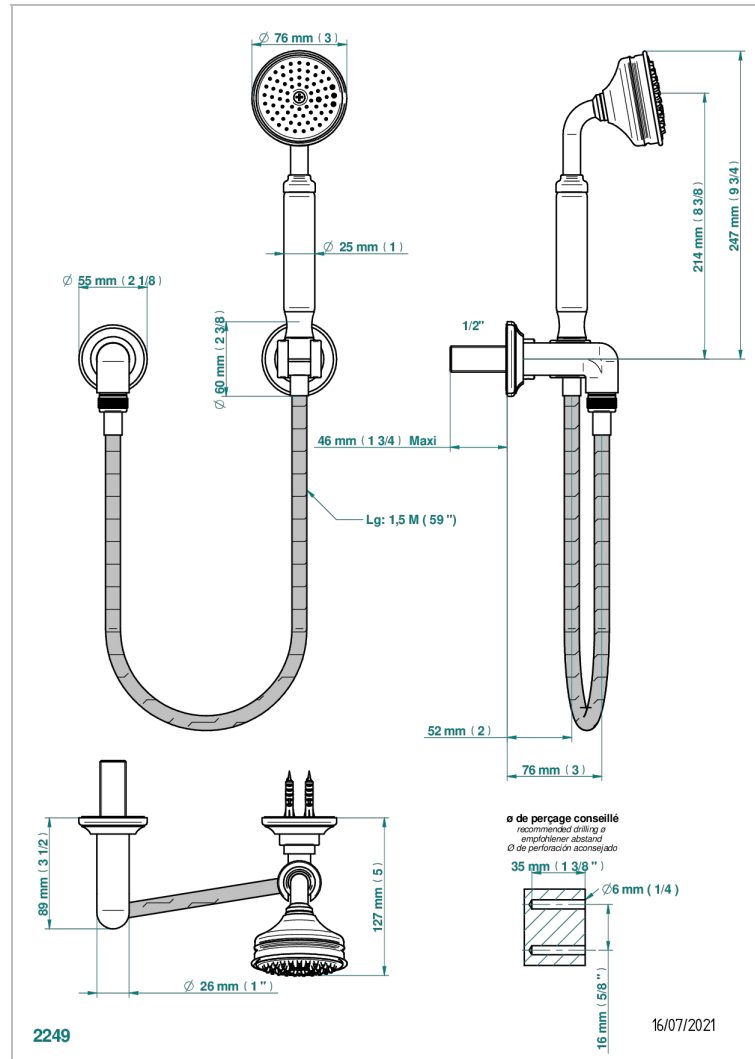

CHARLESTON С РУКОЯТКАМИ

G75-52

THG
PARIS

Душ ручной стильный встраиваемый в стену, шланг, стационарный кронштейн и колено для душа

ХАРАКТЕРИСТИКИ

- Charleston с рукоятками
- Душ ручной стильный встраиваемый в стену, шланг, стационарный кронштейн и колено для душа

ТЕХНИЧЕСКИЕ ХАРАКТЕРИСТИКИ

- Recommandé : 3 bars (max. 5 bars) - Advised : 43,5 psi (max. 72 psi)
- 9,5 l/min à 3 bars (2.5 gpm at 43.5 psi)

ДОСТУПНЫЕ ВАРИАНТЫ ПОКРЫТИЙ

Black ceram - D30
Blush PVD - H62
Graphite PVD - H64
Matt Umber PVD - H67
Matt blush PVD - H60
Matt graphite PVD - H65