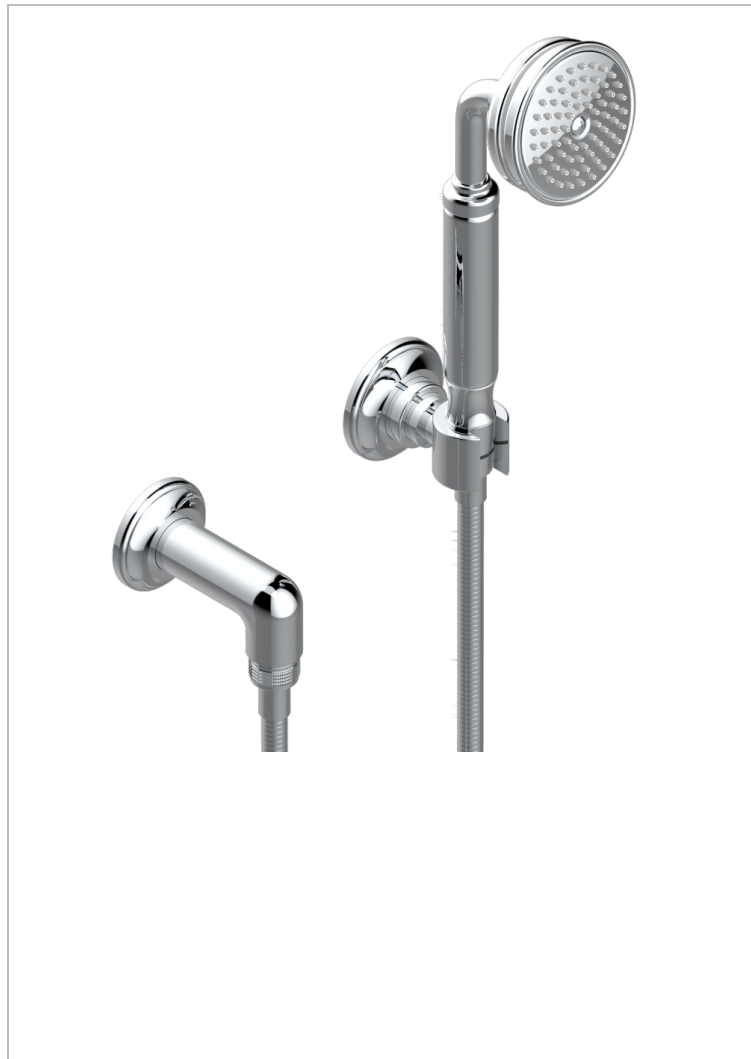

# CHARLESTON A MANETTES

G75-52

Sortie coudée, crochet fixe, flexible 1,50 m et douchette de style

## CARACTÉRISTIQUES

- Flexible métallique double agrafage 1,5 m
- Douchette en laiton avec tapis Easyclean, réducteur de débit et clapet anti-retour

## FINITIONS DISPONIBLES

Bronze clair - D01  
Chromé - A02  
Chromé / doré - G02  
Chromé mat - C02  
Doré brillant - F01  
Doré mat - F07

Laiton fumé naturel - A13  
Nickel brillant - B01  
Nickel mat - C01  
Noir mat céramique - D30  
Or pâle - F30  
Or pâle mat - F31