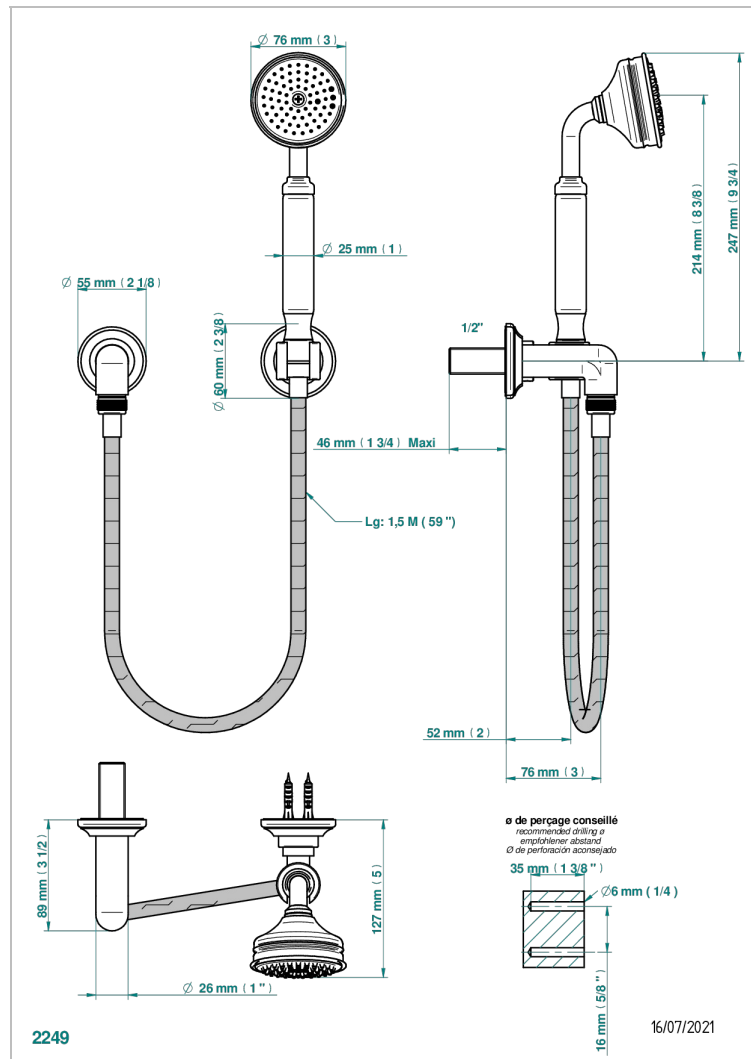

# CHARLESTON A MANETTES

G75-52

Sortie coudée, crochet fixe, flexible 1,50 m et douchette de style

## CARACTÉRISTIQUES

- Flexible métallique double agrafage 1,5 m
- Douchette en laiton avec tapis Easyclean, réducteur de débit et clapet anti-retour