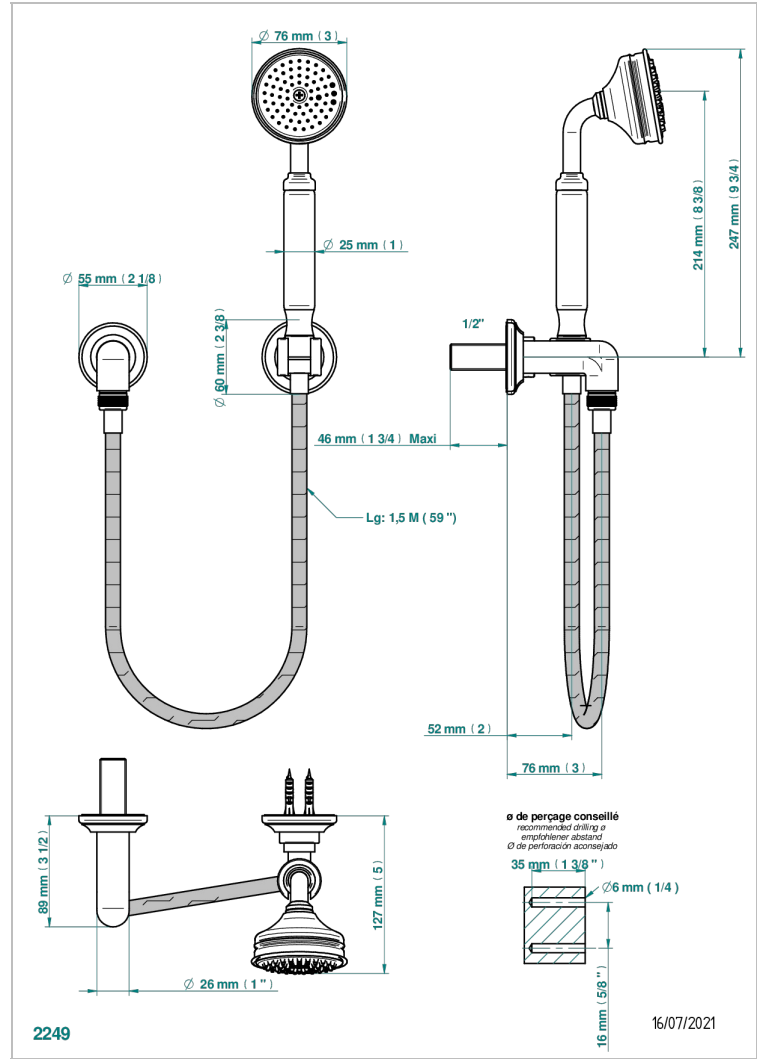

# 1900 A MANETTES

G28-52

Sortie coudée, crochet fixe, flexible 1,50 m et douchette de style

THG<sup>®</sup>  
PARIS

## CARACTÉRISTIQUES

- Flexible métallique double agrafage 1,5 m
- Douchette en laiton avec tapis Easyclean, réducteur de débit et clapet anti-retour