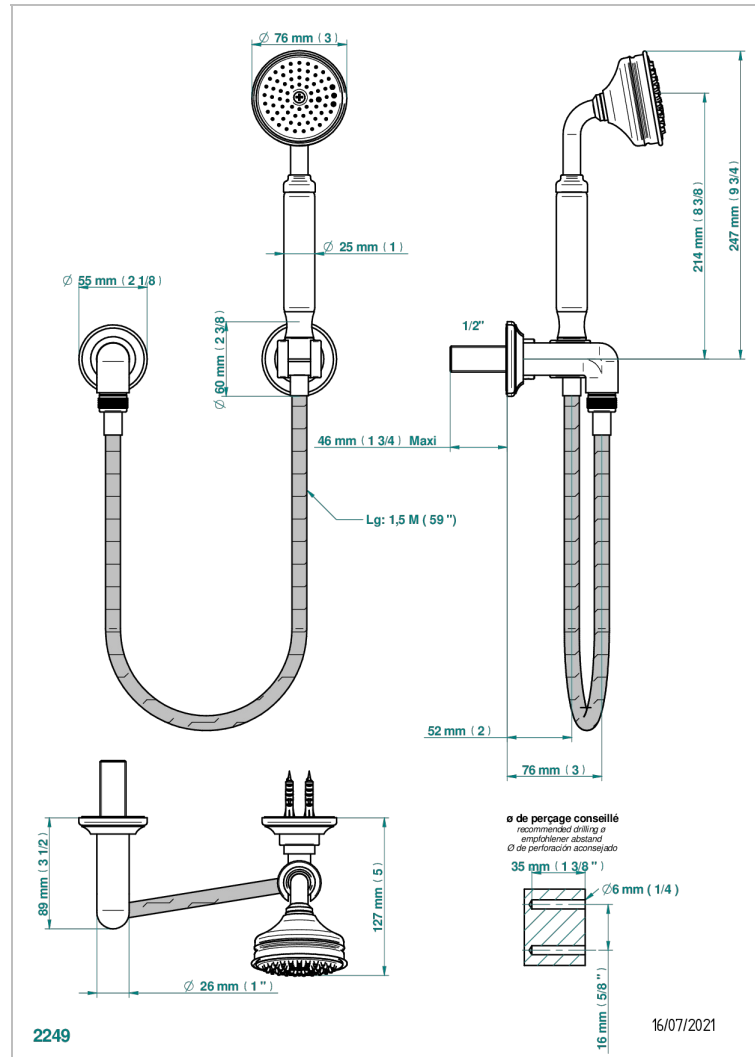

# 1900 A MANETTES

G28-52

Sortie coudée, crochet fixe, flexible 1,50 m et douchette de style

THG<sup>®</sup>  
PARIS

## CARACTÉRISTIQUES

- Flexible métallique double agrafage 1,5 m
- Douchette en laiton avec tapis Easyclean, réducteur de débit et clapet anti-retour