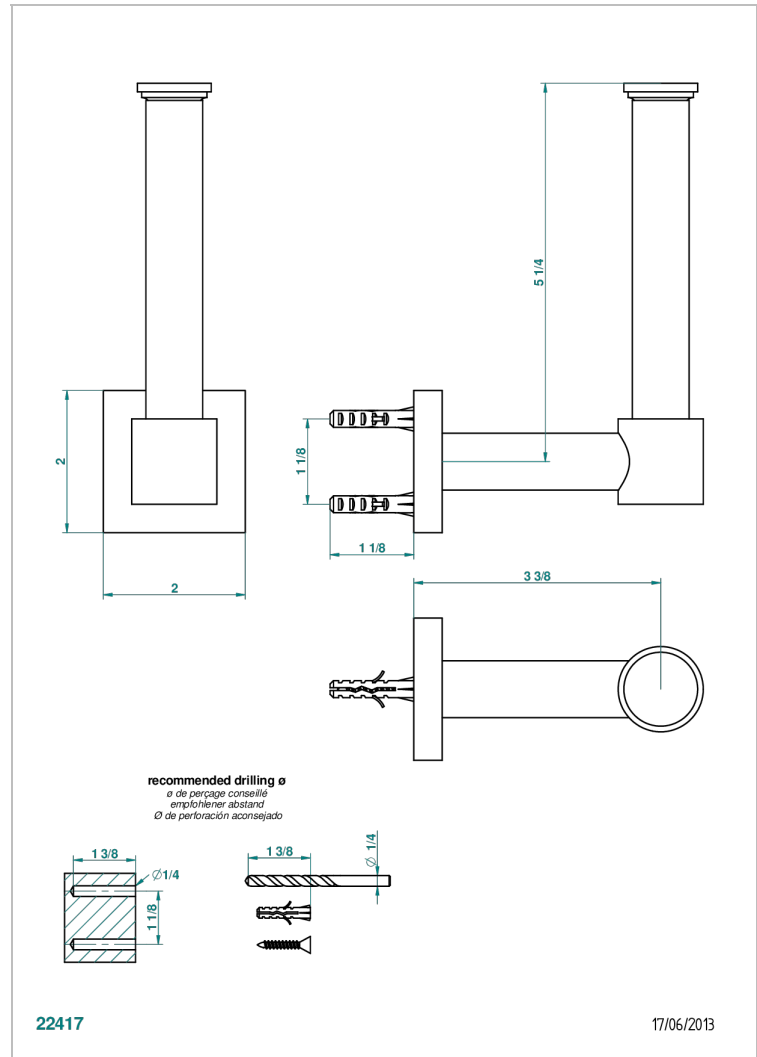

# PROFIL ONYX NOIR

A6N-542

Porte-papier rouleau de réserve

THG<sup>®</sup>  
PARIS

## CARACTÉRISTIQUES

- Accessoire en laiton