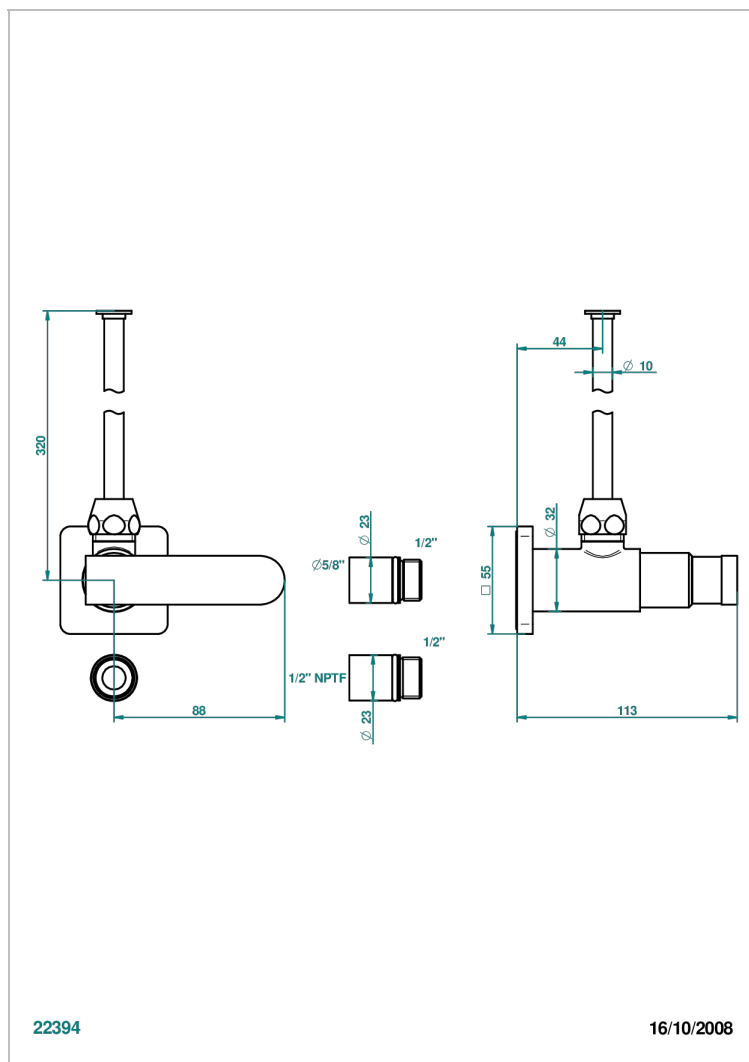

# PROFIL METAL A MANETTES

A6B-181/SWC

Robinet de réglage jonction femelle avec tube de 50 cm et sachet d'adaptateur, rosace et croisillon de style standard américain pour wc

## CARACTÉRISTIQUES

- Tête à disque céramique 1/2"
- Permet de stopper l'eau pour intervention sur la robinetterie
- Tubes en cuivre de 50 cm coloris idem robinetterie
- Raccordements aux standards US pour vanne réf. 35