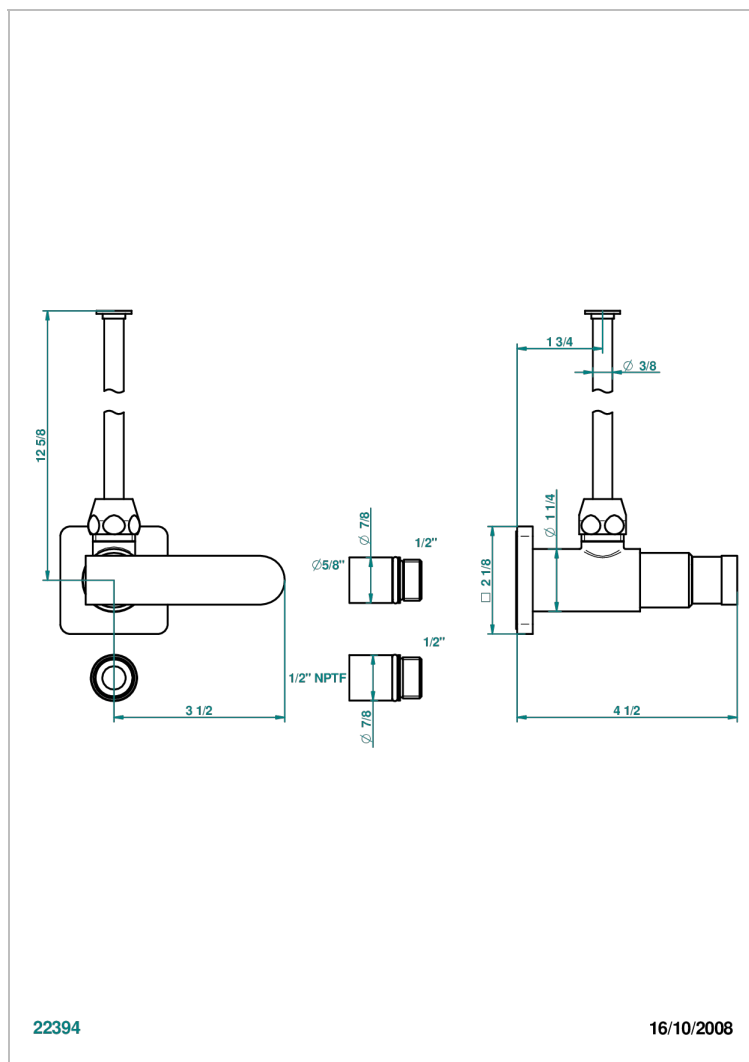

PROFIL METAL A MANETTES

A6B-181/SWC

Robinet de réglage jonction femelle avec tube de 50 cm et sachet d'adaptateur, rosace et croisillon de style standard américain pour wc

CARACTÉRISTIQUES

- Tête à disque céramique 1/2"
- Permet de stopper l'eau pour intervention sur la robinetterie
- Tubes en cuivre de 50 cm coloris idem robinetterie
- Raccordements aux standards US pour vanne réf. 35