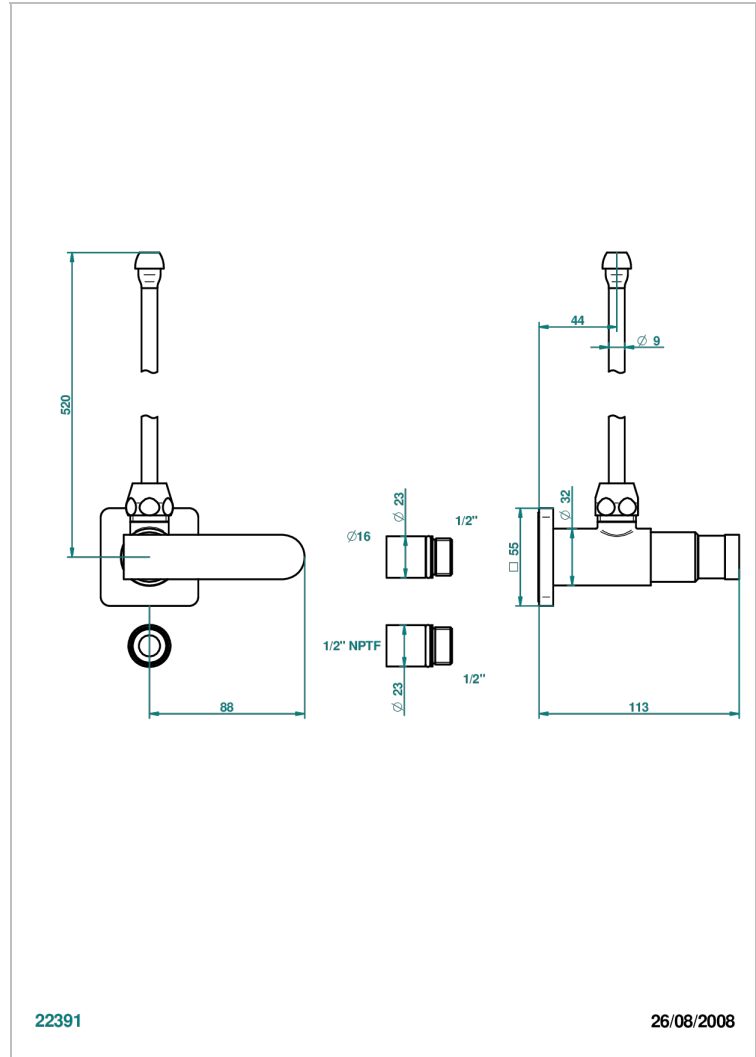

PROFIL METAL A MANETTES

A6B-181/SLA

THG[®]
PARIS

Robinet de réglage jonction femelle avec tube de 50 cm et sachet d'adaptateur, rosace et croisillon de style standard américain pour lavabo et bidet

22391

26/08/2008

CARACTÉRISTIQUES

- Tête à disque céramique 1/2"
- Permet de stopper l'eau pour intervention sur la robinetterie
- Tubes en cuivre de 50 cm coloris idem robinetterie
- Raccordements aux standards US pour vanne réf. 35