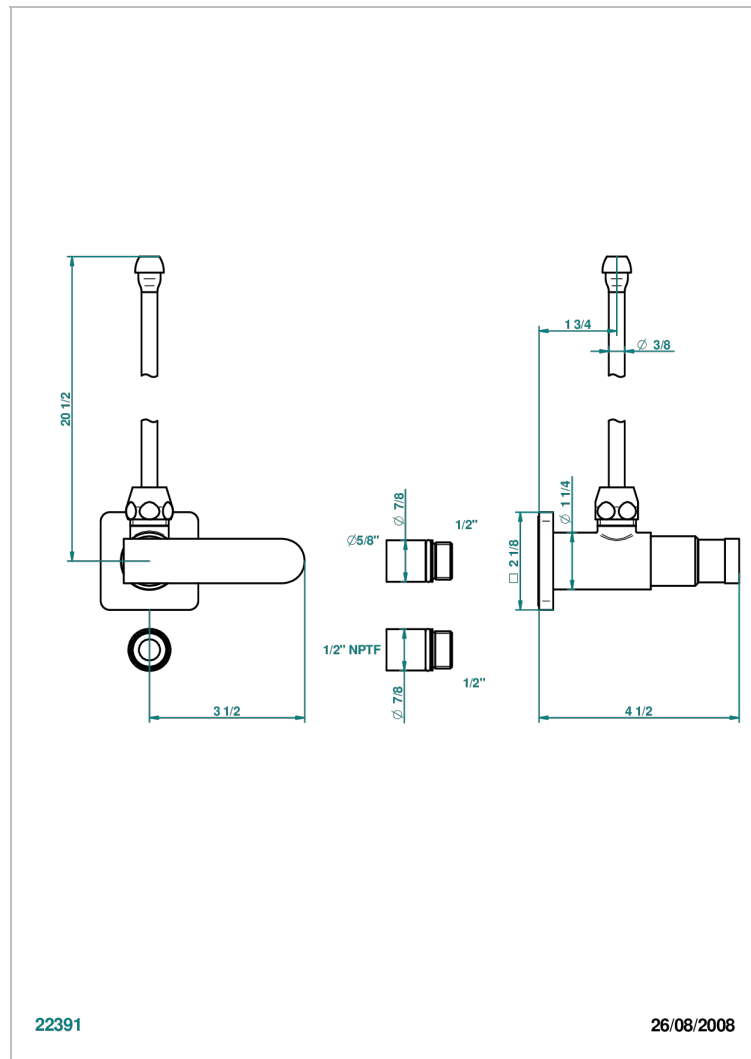

# PROFIL METAL A MANETTES

A6B-181/SLA

Robinet de réglage jonction femelle avec tube de 50 cm et sachet d'adaptateur, rosace et croisillon de style standard américain pour lavabo et bidet

## CARACTÉRISTIQUES

- Tête à disque céramique 1/2"
- Permet de stopper l'eau pour intervention sur la robinetterie
- Tubes en cuivre de 50 cm coloris idem robinetterie
- Raccordements aux standards US pour vanne réf. 35