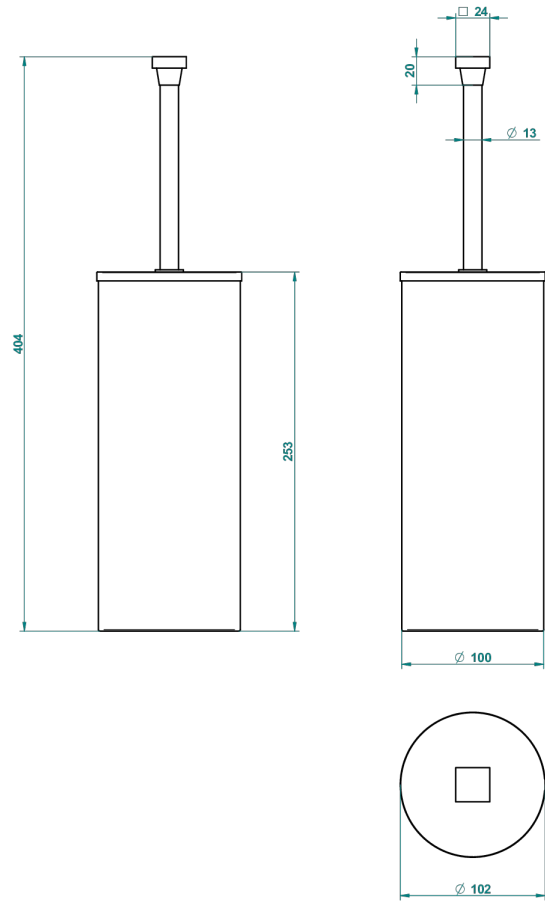

# MONTAIGNE VENUS WHITE MARBLE WITH LEVER HANDLES

G3W-4700C

Escobillero y escobilla con tapa

22388

18/11/2015

## CARACTERÍSTICAS

- Montaigne Venus white marble with lever handles
- Escobillero y escobilla con tapa