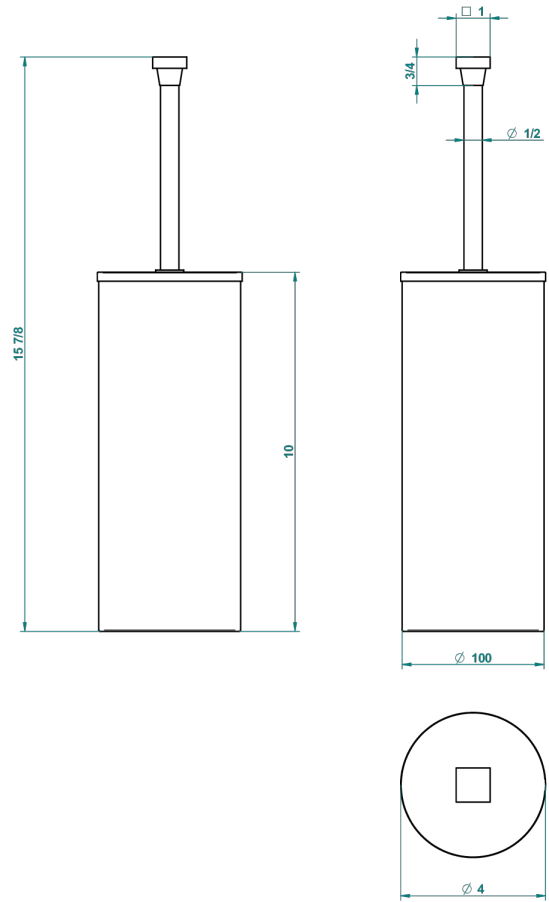

# MONTAIGNE VENUS WHITE MARBLE WITH LEVER HANDLES

G3W-4700C

Escobillero y escobilla con tapa

22388

18/11/2015

## CARACTERÍSTICAS

- Montaigne Venus white marble with lever handles
- Escobillero y escobilla con tapa