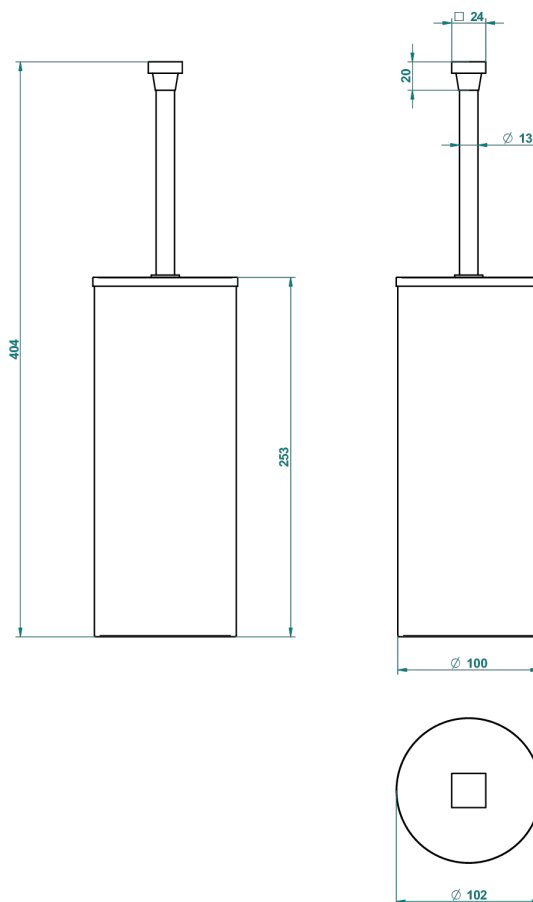

MONTAIGNE VENUS WHITE MARBLE

G3V-4700C

Escobillero y escobilla con tapa

THG[®]
PARIS

22388

18/11/2015

CARACTERÍSTICAS

- Montaigne Venus white marble
- Escobillero y escobilla con tapa