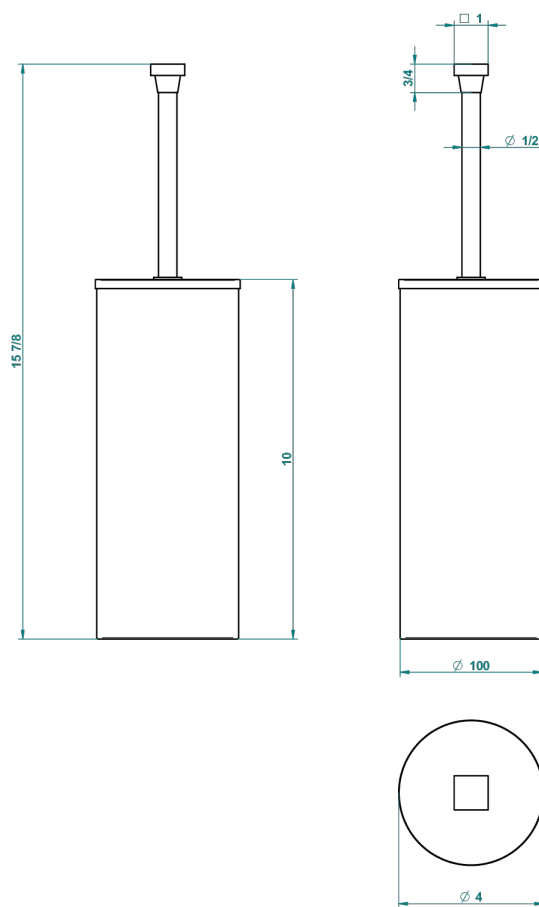

# MONTAIGNE VENUS WHITE MARBLE

G3V-4700C

Escobillero y escobilla con tapa

THG<sup>®</sup>  
PARIS

22388

18/11/2015

## CARACTERÍSTICAS

- Montaigne Venus white marble
- Escobillero y escobilla con tapa