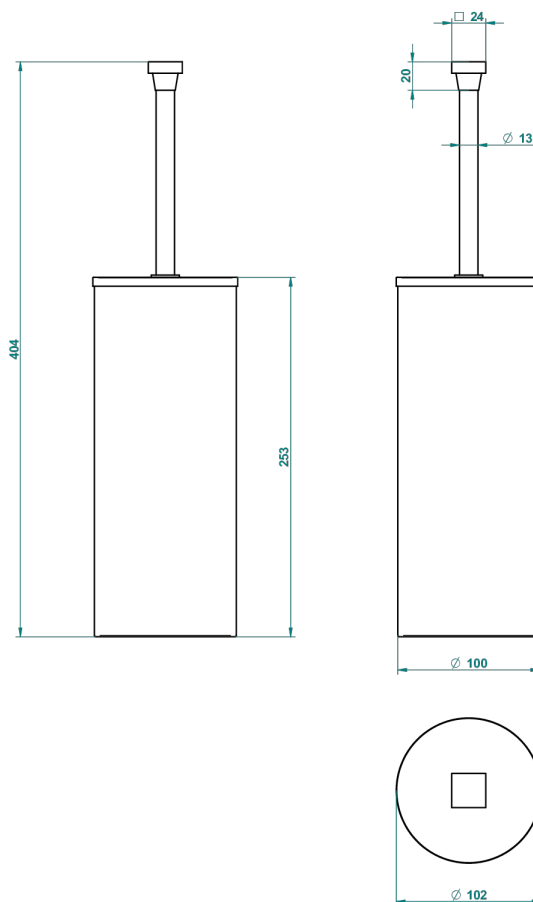

# MONTAIGNE LEONARDO GREY MARBLE

G3T-4700C

Escobillero y escobilla con tapa

THG<sup>®</sup>  
PARIS

22388

18/11/2015