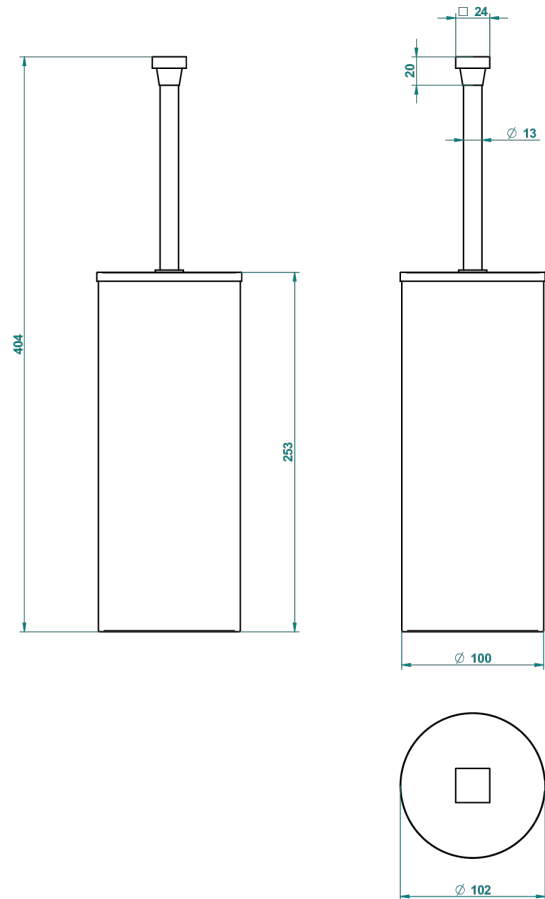

# PROFIL ONICE NEGRO

A6N-4700C

Escobillero y escobilla con tapa

THG<sup>®</sup>  
PARIS

22388

18/11/2015

## CARACTERÍSTICAS

- Profil Onice negro
- Escobillero y escobilla con tapa