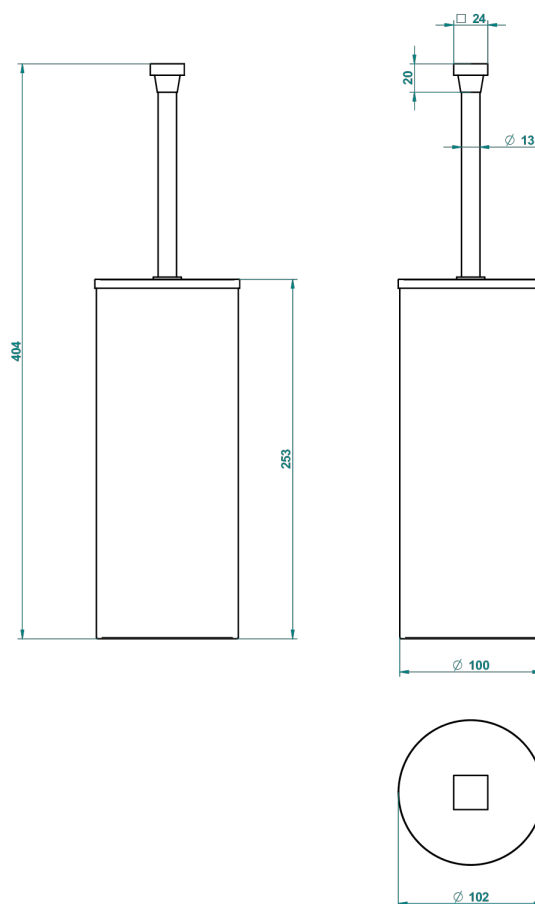

PROFIL LALIQUE CRISTAL CLARO CON MANETAS

A6H-4700C

Escobillero y escobilla con tapa

22388

18/11/2015

CARACTERÍSTICAS

- Profil Lalique cristal claro con manetas
- Escobillero y escobilla con tapa

ACABADOS DISPONIBLES