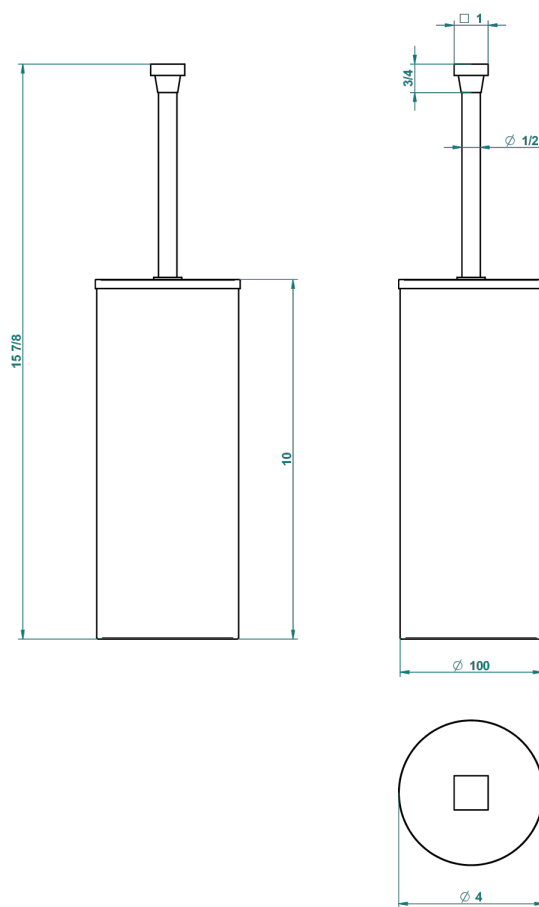

PROFIL LALIQUE CRISTAL CLARO CON MANETAS

A6H-4700C

Escobillero y escobilla con tapa

22388

18/11/2015

CARACTERÍSTICAS

- Profil Lalique cristal claro con manetas
- Escobillero y escobilla con tapa

ACABADOS DISPONIBLES