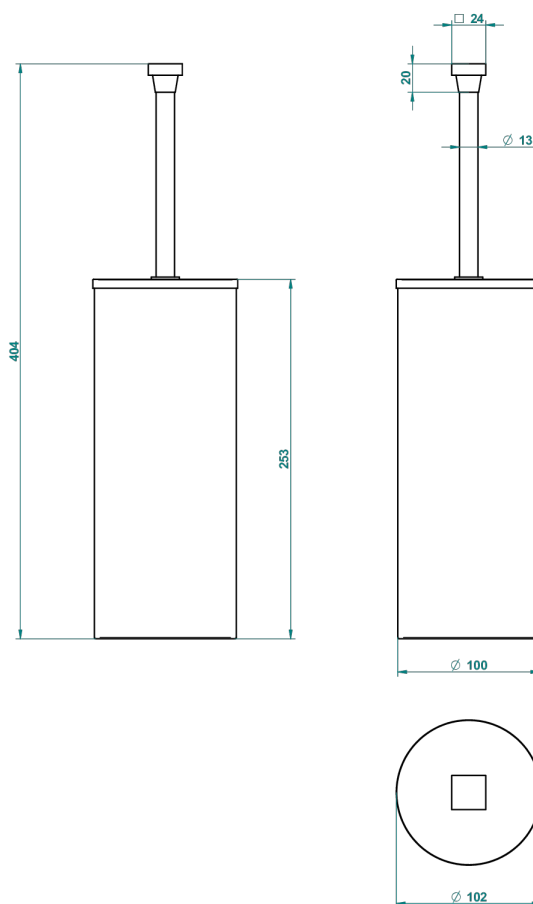

# PROFIL LALIQUE CRISTAL CLAIR

A6G-4700C

THG<sup>®</sup>  
PARIS

Pot à balai à poser en métal, avec balai et couvercle

22388

18/11/2015

## CARACTÉRISTIQUES

- Accessoire en laiton
- Brosse de rechange Réf. G00.703B