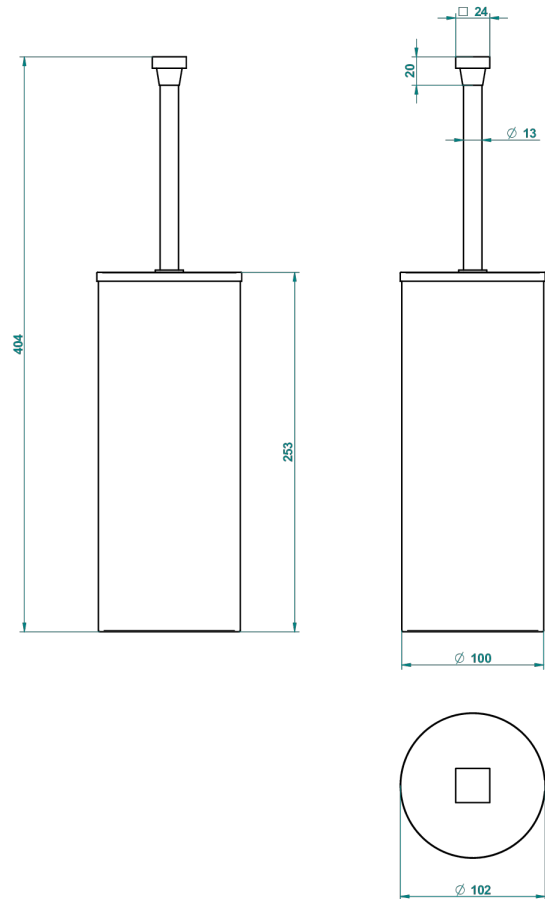

# PROFIL LALIQUE, KRISTALL KLAR

A6G-4700C

THG<sup>®</sup>  
PARIS

Wc-bürstentopf-garnitur aus metall zum stellen, mit deckel

22388

18/11/2015

## EIGENSCHAFTEN

- Profil Lalique, Kristall klar
- Wc-bürstentopf-garnitur aus metall zum stellen, mit deckel