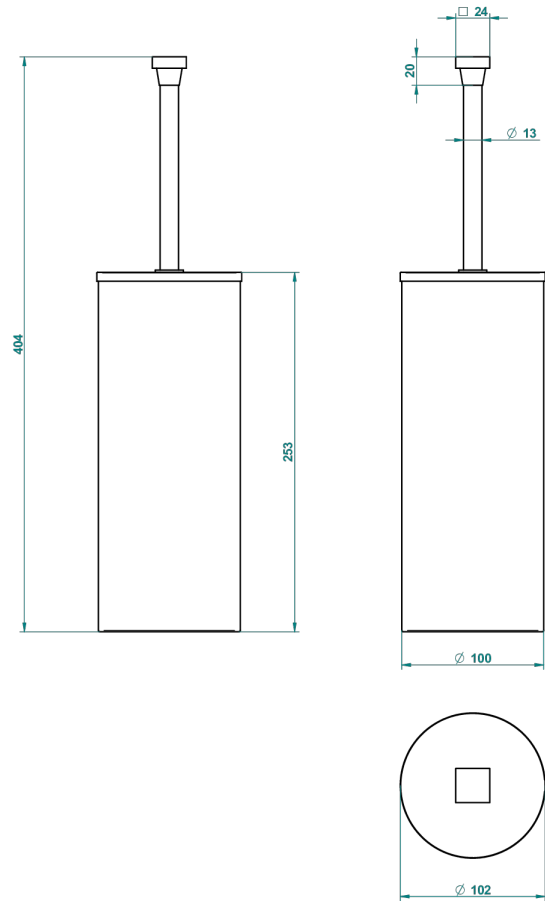

# PROFIL METAL CON MANETAS

A6B-4700C

Escobillero y escobilla con tapa

THG<sup>®</sup>  
PARIS

22388

18/11/2015

## CARACTERÍSTICAS

- Perfil metal con manetas
- Escobillero y escobilla con tapa