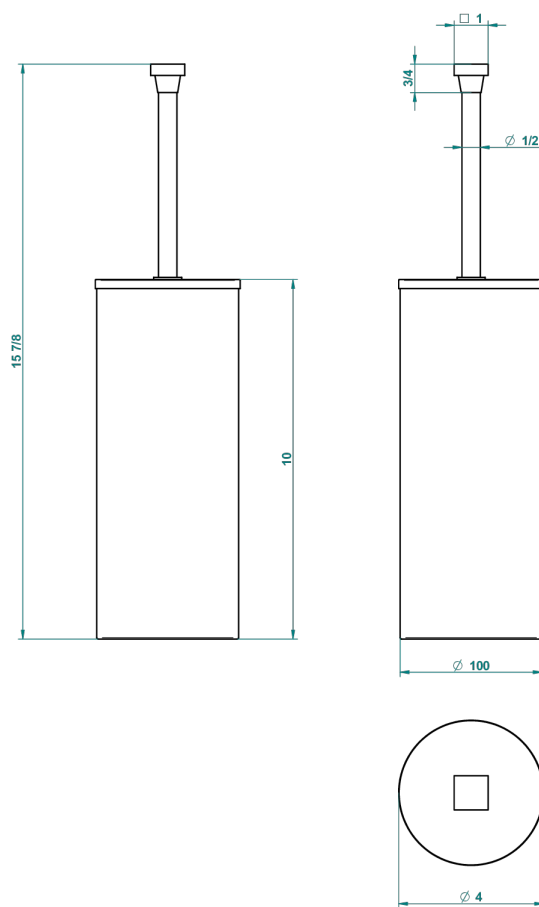

PROFIL METAL CON MANETAS

A6B-4700C

Escobillero y escobilla con tapa

THG[®]
PARIS

22388

18/11/2015

CARACTERÍSTICAS

- Perfil metal con manetas
- Escobillero y escobilla con tapa