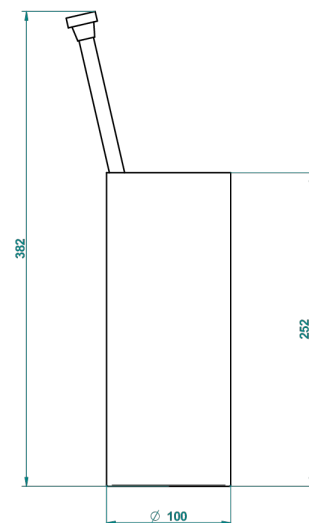

MONTAIGNE MARBRE BLANC VENUS A MANETTES

G3W-4700

Pot à balai à poser en métal, avec balai sans couvercle

22386

06/10/2015

CARACTÉRISTIQUES

- Montaigne marbre blanc Vénus à manettes
- Pot à balai à poser en métal, avec balai sans couvercle