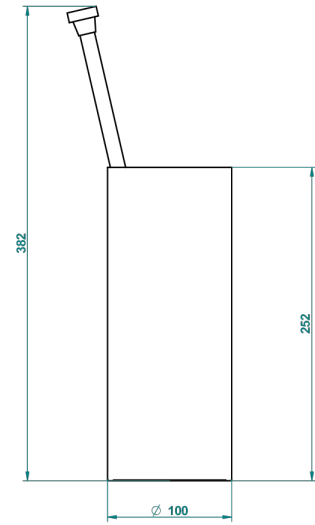

MONTAIGNE VENUS WHITE MARBLE WITH LEVER HANDLES

G3W-4700

Escobillero con escobilla sin tapa

22386

06/10/2015

CARACTERÍSTICAS

- Montaigne Venus white marble with lever handles
- Escobillero con escobilla sin tapa