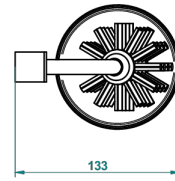

MONTAIGNE VENUS WHITE MARBLE WITH LEVER HANDLES

G3W-4700

Escobillero con escobilla sin tapa

22386

06/10/2015

CARACTERÍSTICAS

- Montaigne Venus white marble with lever handles
- Escobillero con escobilla sin tapa