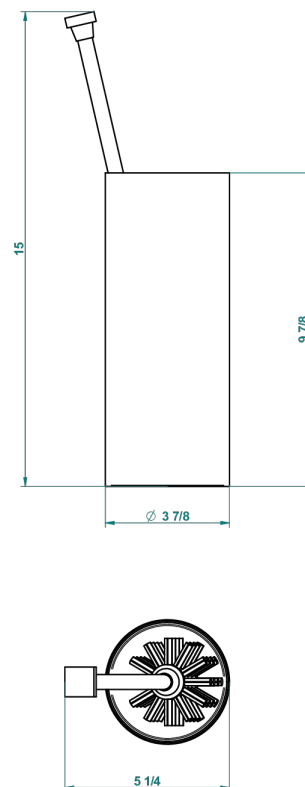

# MONTAIGNE MARBRE BLANC VENUS A MANETTES

THG<sup>®</sup>  
PARIS

G3W-4700

Pot à balai à poser en métal, avec balai sans couvercle

22386

06/10/2015

## CARACTÉRISTIQUES

- Montaigne marbre blanc Vénus à manettes
- Pot à balai à poser en métal, avec balai sans couvercle

## FINITIONS DISPONIBLES

Bronze clair - D01  
Chromé - A02  
Chromé / doré - G02  
Chromé mat - C02  
Doré brillant - F01  
Doré mat - F07

Nickel brillant - B01  
Nickel mat - C01  
Noir mat céramique - D30  
Or pâle - F30  
Or pâle mat - F31  
Pvd blush - H62