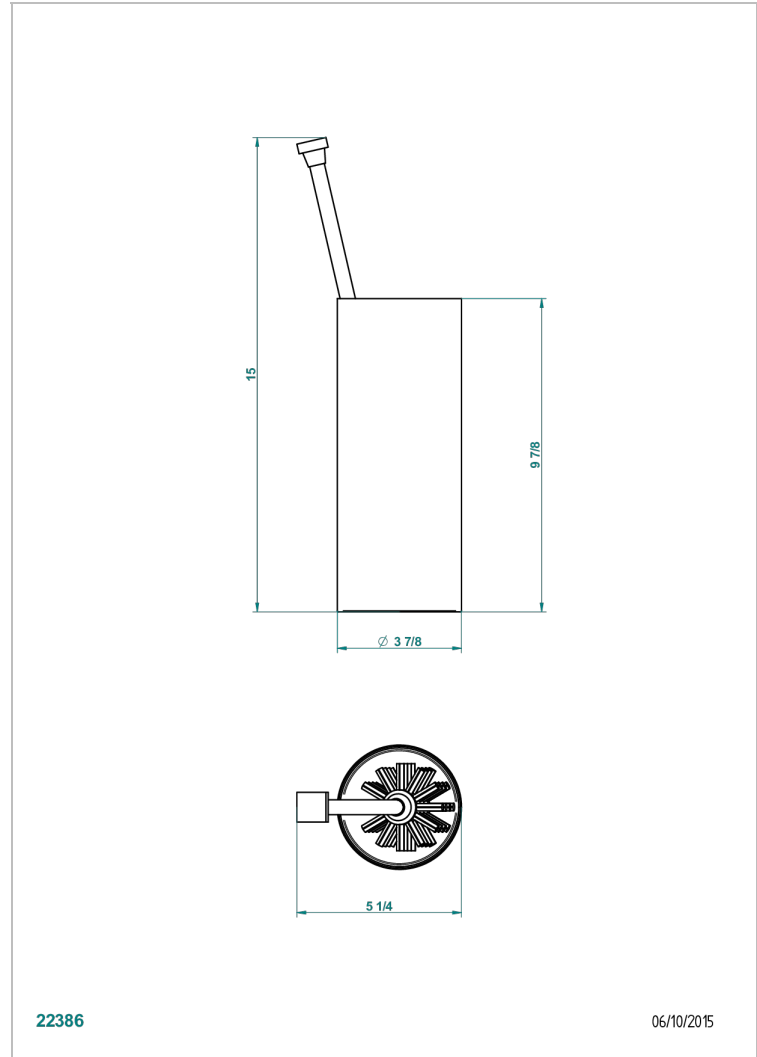

# MONTAIGNE VENUS WHITE MARBLE WITH LEVER HANDLES

G3W-4700

Escobillero con escobilla sin tapa

22386

06/10/2015

## CARACTERÍSTICAS

- Montaigne Venus white marble with lever handles
- Escobillero con escobilla sin tapa