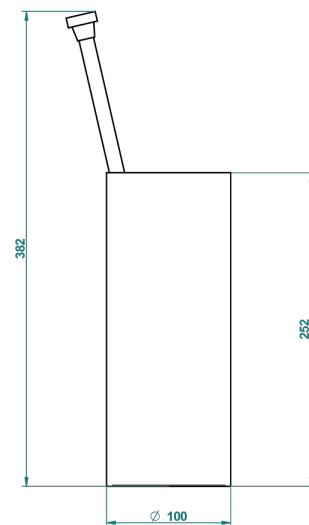

# MONTAIGNE MARBRE BLANC VENUS A MANETTES

G3W-4700

Pot à balai à poser en métal, avec balai sans couvercle

22386

06/10/2015

## CARACTÉRISTIQUES

- Montaigne marbre blanc Vénus à manettes
- Pot à balai à poser en métal, avec balai sans couvercle