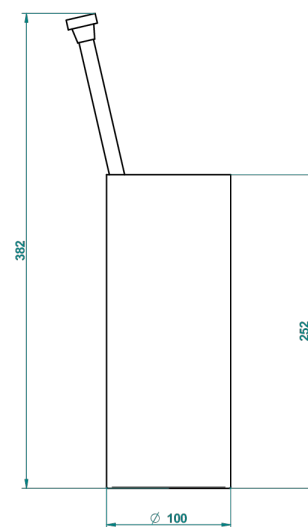

MONTAIGNE MARBRE BLANC VENUS

G3V-4700

THG[®]
PARIS

Pot à balai à poser en métal, avec balai sans couvercle

22386

06/10/2015

CARACTÉRISTIQUES

- Montaigne marbre blanc Vénus
- Pot à balai à poser en métal, avec balai sans couvercle