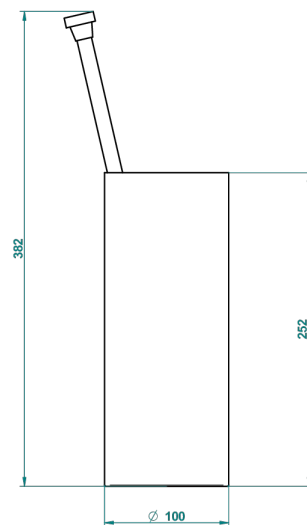

# MONTAIGNE VENUS WHITE MARBLE

G3V-4700

Escobillero con escobilla sin tapa

THG<sup>®</sup>  
PARIS

22386

06/10/2015

## CARACTERÍSTICAS

- Montaigne Venus white marble
- Escobillero con escobilla sin tapa