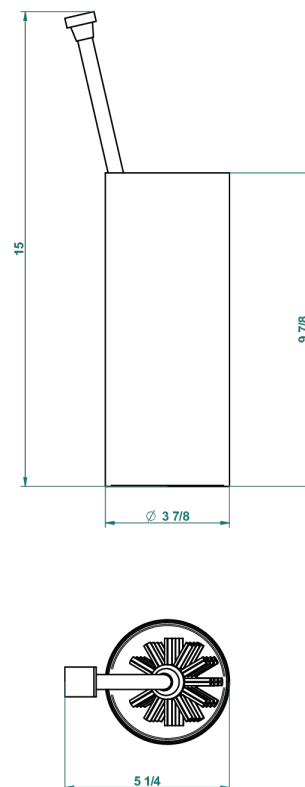

MONTAIGNE MARBRE BLANC VENUS

G3V-4700

THG[®]
PARIS

Pot à balai à poser en métal, avec balai sans couvercle

22386

06/10/2015

CARACTÉRISTIQUES

- Montaigne marbre blanc Vénus
- Pot à balai à poser en métal, avec balai sans couvercle

FINITIONS DISPONIBLES

Bronze clair - D01
Chromé - A02
Chromé / doré - G02
Chromé mat - C02
Doré brillant - F01
Doré mat - F07

Nickel brillant - B01
Nickel mat - C01
Noir mat céramique - D30
Or pâle - F30
Or pâle mat - F31
Pvd blush - H62