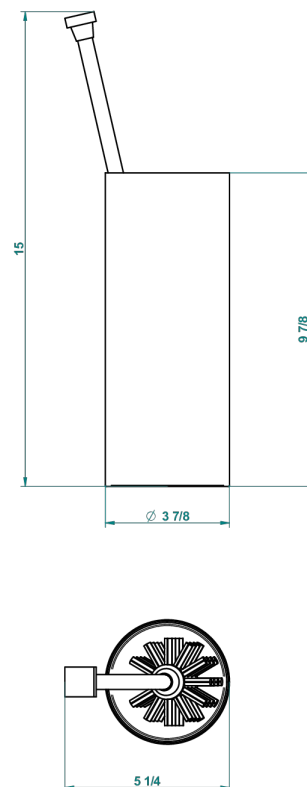

MONTAIGNE VENUS WHITE MARBLE

G3V-4700

Escobillero con escobilla sin tapa

THG[®]
PARIS

22386

06/10/2015

CARACTERÍSTICAS

- Montaigne Venus white marble
- Escobillero con escobilla sin tapa

ACABADOS DISPONIBLES

Bronce claro - D01
Cerámica negra mate - D30
Cobre viejo mate - H07
Cromo - A02
Cromo / dorado - G02
Cromo mate - C02

Dorado - F01
Dorado mate - F07
Dorado pálido - F30
Dorado pálido mate (sin barniz) - F31
Níquel - B01
Níquel mate - C01

Níquel viejo - H28
Pvd blush - H62
Pvd blush mate - H60
Pvd color latón - H49
Pvd color latón mate - H50
Pvd color níquel - H55

Pvd color níquel mate - H56
Pvd color oro - H52
Pvd color oro mate - H53
Pvd grafito - H64
Pvd grafito mate - H65
Pvd marrón bronce - F33