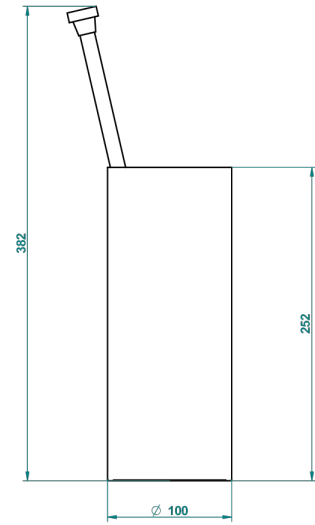

MONTAIGNE LEONARDO GREY MARBLE WITH LEVER HANDLES

THG[®]
PARIS

G3U-4700

Escobillero con escobilla sin tapa

22386

06/10/2015

CARACTERÍSTICAS

- Montaigne Leonardo Grey marble with lever handles
- Escobillero con escobilla sin tapa