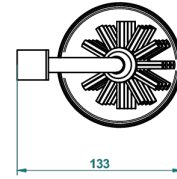

MONTAIGNE LEONARDO GREY MARBLE WITH LEVER HANDLES

THG[®]
PARIS

G3U-4700

Escobillero con escobilla sin tapa

22386

06/10/2015

CARACTERÍSTICAS

- Montaigne Leonardo Grey marble with lever handles
- Escobillero con escobilla sin tapa