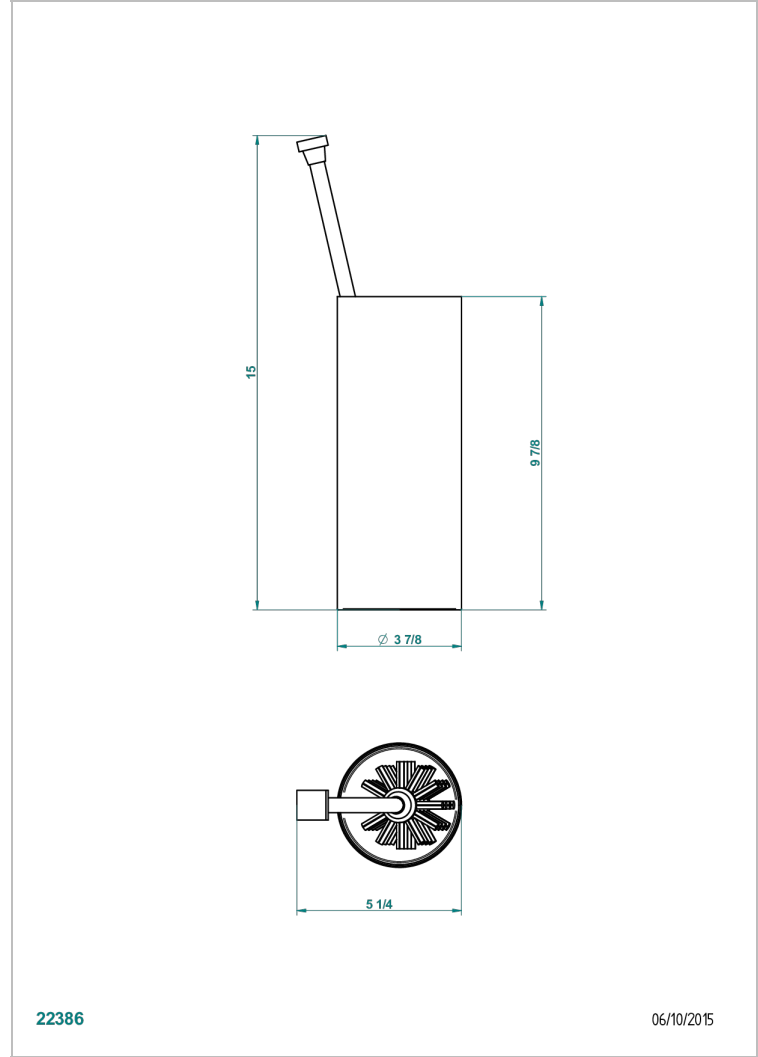

MONTAIGNE LEONARDO GREY MARBLE WITH LEVER HANDLES

THG[®]
PARIS

G3U-4700

Escobillero con escobilla sin tapa

CARACTERÍSTICAS

- Montaigne Leonardo Grey marble with lever handles
- Escobillero con escobilla sin tapa