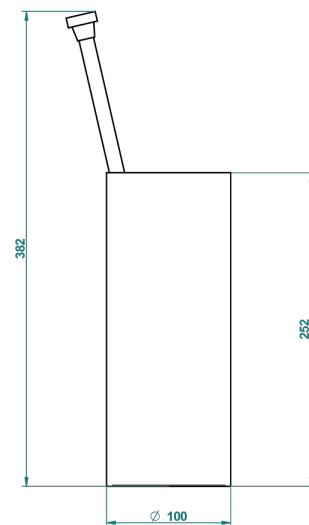

# MONTAIGNE LEONARDO GREY MARBLE

G3T-4700

Escobillero con escobilla sin tapa

THG<sup>®</sup>  
PARIS

22386

06/10/2015