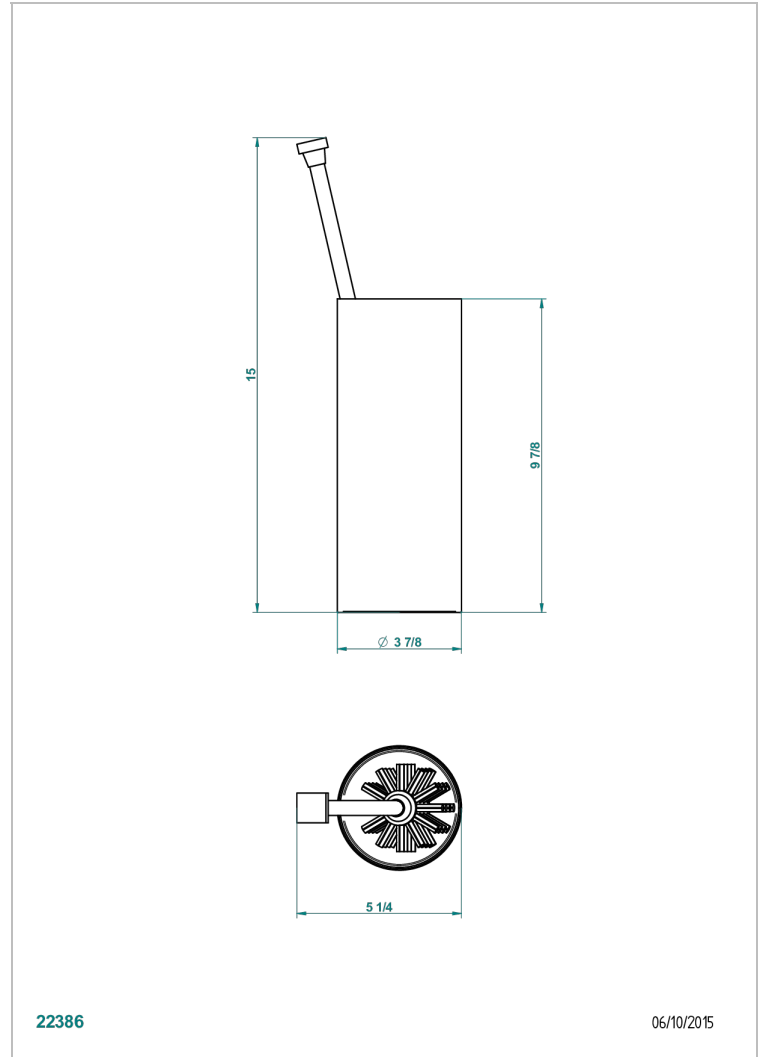

MONTAIGNE LEONARDO GREY MARBLE

G3T-4700

Escobillero con escobilla sin tapa

THG[®]
PARIS

CARACTERÍSTICAS

- Montaigne Leonardo Grey marble
- Escobillero con escobilla sin tapa

ACABADOS DISPONIBLES

Bronce claro - D01
Cerámica negra mate - D30
Cobre viejo mate - H07
Cromo - A02
Cromo / dorado - G02
Cromo mate - C02