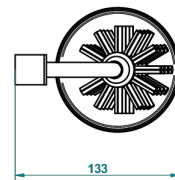

# MONTAIGNE GRAND ANTIQUE MARBLE

G3R-4700

Escobillero con escobilla sin tapa

THG<sup>®</sup>  
PARIS

22386

06/10/2015