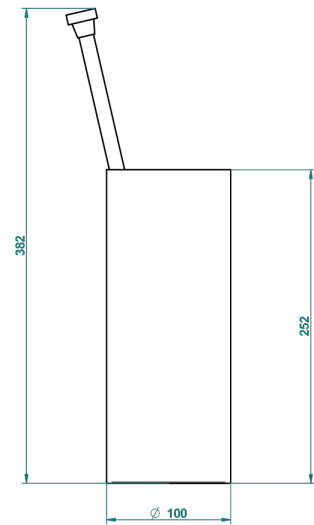

# MONTAIGNE GRAND ANTIQUE MARBLE

G3R-4700

Escobillero con escobilla sin tapa

THG<sup>®</sup>  
PARIS

22386

06/10/2015