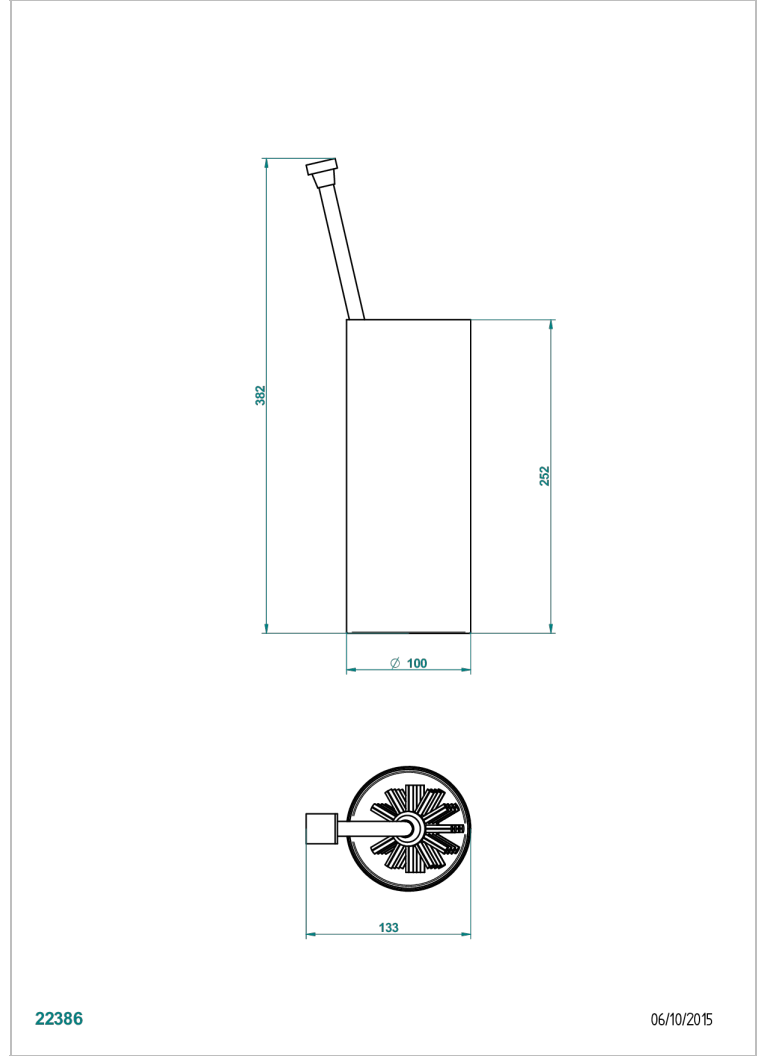

Pot à balai à poser en métal, avec balai sans couvercle

22386

06/10/2015

CARACTÉRISTIQUES

- Accessoire en laiton
- Brosse de recharge Réf. G00.703B

FINITIONS DISPONIBLES

Bronze clair - D01
 Chromé - A02
 Chromé / doré - G02
 Chromé mat - C02
 Doré brillant - F01
 Doré mat - F07

Nickel brillant - B01
 Nickel mat - C01
 Noir mat céramique - D30
 Or pâle - F30
 Or pâle mat - F31
 Pvd blush - H62

Pvd blush mat - H60
 Pvd couleur bronze brown - F33
 Pvd couleur bronze brown - mat - F34
 Pvd couleur doré - H52
 Pvd couleur doré mat - H53
 Pvd couleur laiton - H49