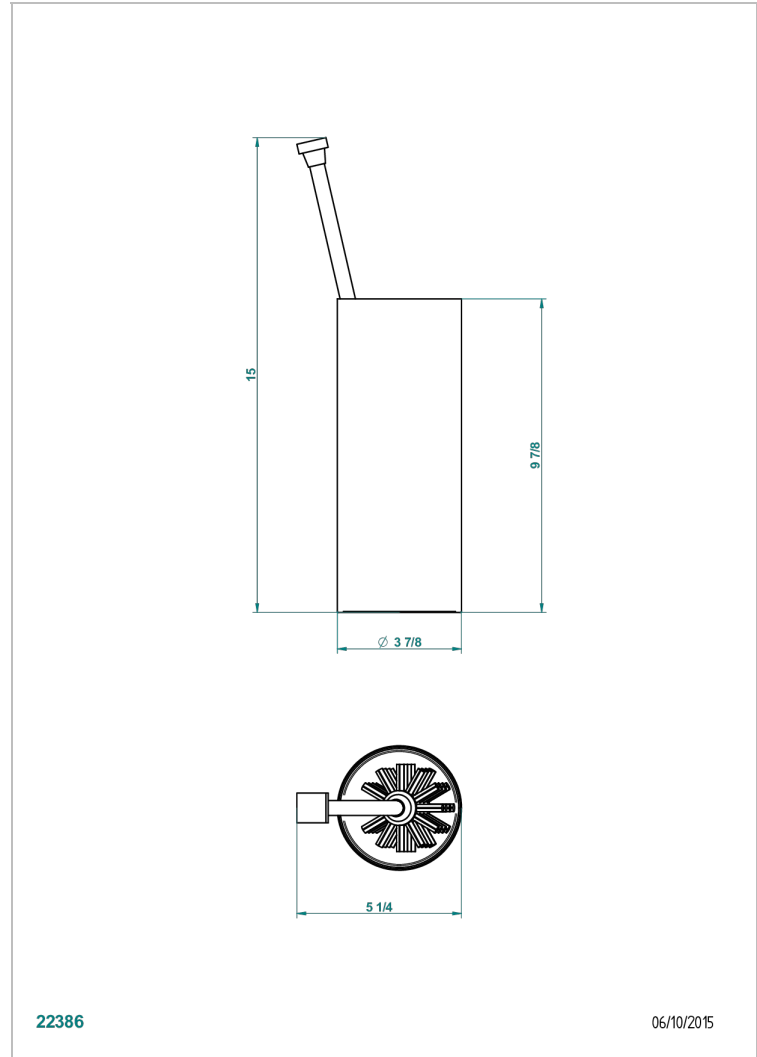

Pot à balai à poser en métal, avec balai sans couvercle

22386

06/10/2015

CARACTÉRISTIQUES

- Accessoire en laiton
- Brosse de recharge Réf. G00.703B

FINITIONS DISPONIBLES

Bronze clair - D01
 Chromé - A02
 Chromé / doré - G02
 Chromé mat - C02
 Doré brillant - F01
 Doré mat - F07