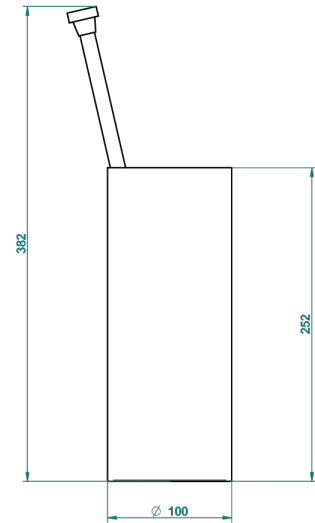

Pot à balai à poser en métal, avec balai sans couvercle

22386

06/10/2015

## CARACTÉRISTIQUES

- Accessoire en laiton
- Brosse de recharge Réf. G00.703B