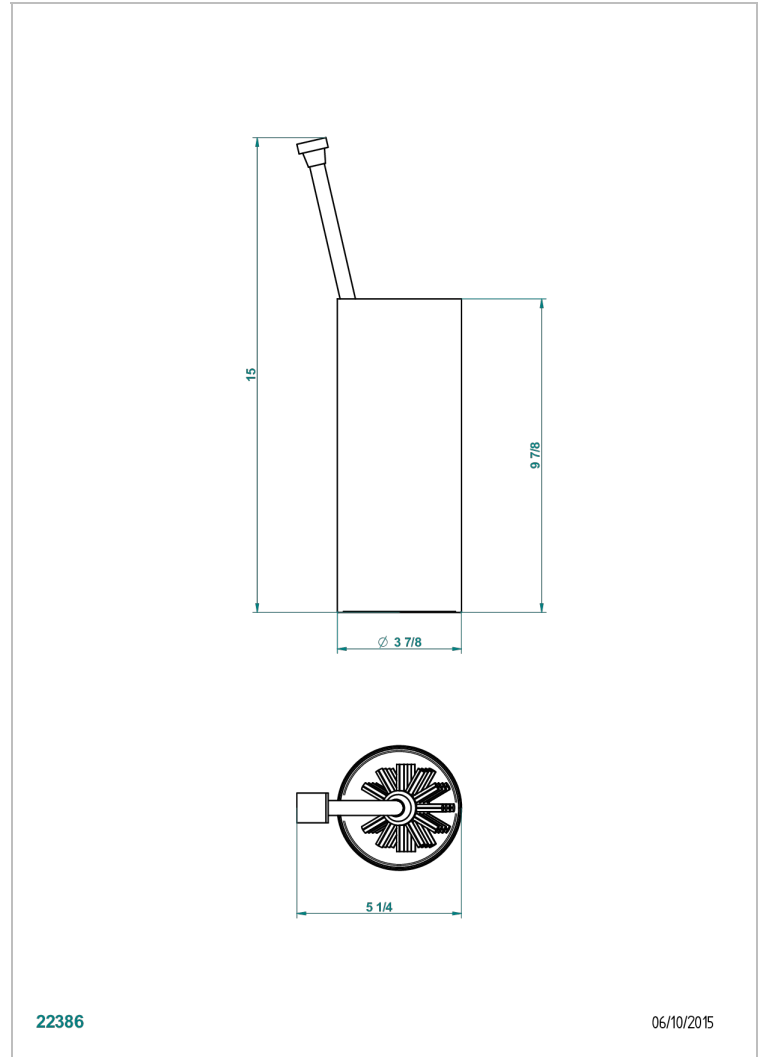

Pot à balai à poser en métal, avec balai sans couvercle

22386

06/10/2015

CARACTÉRISTIQUES

- Accessoire en laiton
- Brosse de rechange Réf. G00.703B

FINITIONS DISPONIBLES

Bronze clair - D01
 Chromé - A02
 Chromé / doré - G02
 Chromé mat - C02
 Doré brillant - F01
 Doré mat - F07