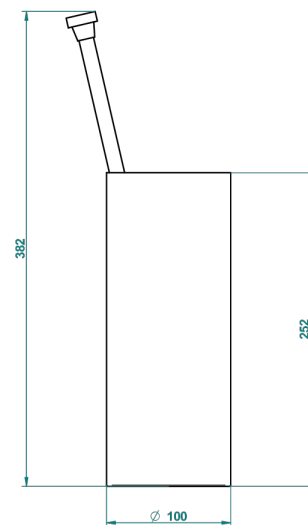

PROFIL ONYX NOIR A MANETTES

A6P-4700

THG[®]
PARIS

Pot à balai à poser en métal, avec balai sans couvercle

22386

06/10/2015

CARACTÉRISTIQUES

- Accessoire en laiton
- Brosse de rechange Réf. G00.703B