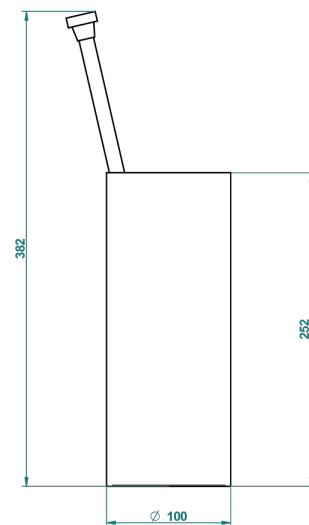

PROFIL ONICE NEGRO CON MANETAS

A6P-4700

Escobillero con escobilla sin tapa

THG[®]
PARIS

22386

06/10/2015

CARACTERÍSTICAS

- Profil Onice negro con manetas
- Escobillero con escobilla sin tapa