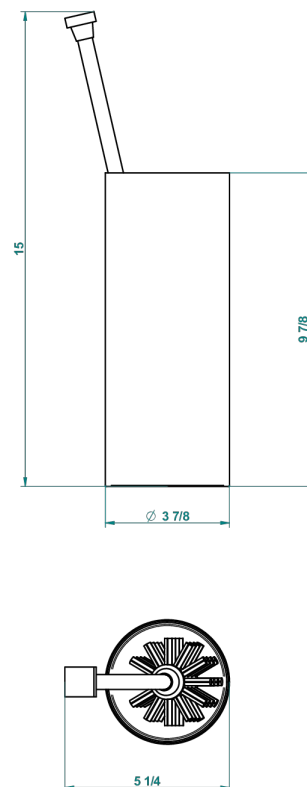

PROFIL ONYX NOIR A MANETTES

A6P-4700

THG[®]
PARIS

Pot à balai à poser en métal, avec balai sans couvercle

22386

06/10/2015

CARACTÉRISTIQUES

- Accessoire en laiton
- Brosse de rechange Réf. G00.703B

FINITIONS DISPONIBLES

Bronze clair - D01
Chromé - A02
Chromé / doré - G02
Chromé mat - C02
Doré brillant - F01
Doré mat - F07

Nickel brillant - B01
Nickel mat - C01
Noir mat céramique - D30
Or pâle - F30
Or pâle mat - F31
Pvd blush - H62