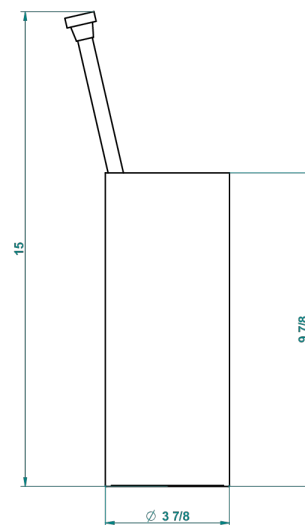

PROFIL ONICE NEGRO CON MANETAS

A6P-4700

Escobillero con escobilla sin tapa

THG[®]
PARIS

22386

06/10/2015

CARACTERÍSTICAS

- Profil Onice negro con manetas
- Escobillero con escobilla sin tapa