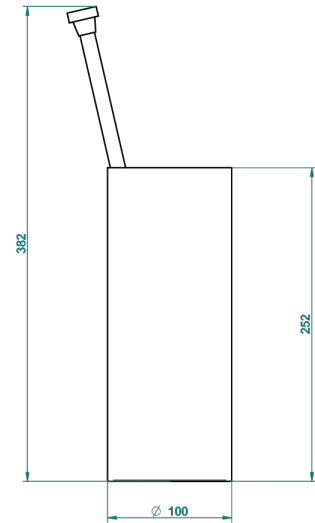

# PROFIL ONYX NOIR

A6N-4700

Pot à balai à poser en métal, avec balai sans couvercle

THG<sup>®</sup>  
PARIS

22386

06/10/2015