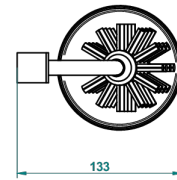

PROFIL ONICE NEGRO

A6N-4700

Escobillero con escobilla sin tapa

THG[®]
PARIS

22386

06/10/2015

CARACTERÍSTICAS

- Profil Onice negro
- Escobillero con escobilla sin tapa