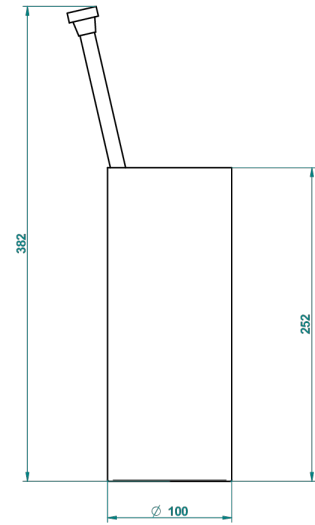

PROFIL ONICE NEGRO

A6N-4700

Escobillero con escobilla sin tapa

THG[®]
PARIS

22386

06/10/2015

CARACTERÍSTICAS

- Profil Onice negro
- Escobillero con escobilla sin tapa