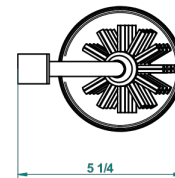

PROFIL ONYX NOIR

A6N-4700

THG[®]
PARIS

Pot à balai à poser en métal, avec balai sans couvercle

22386

06/10/2015

CARACTÉRISTIQUES

- Accessoire en laiton
- Brosse de rechange Réf. G00.703B

FINITIONS DISPONIBLES

Bronze clair - D01
Chromé - A02
Chromé / doré - G02
Chromé mat - C02
Doré brillant - F01
Doré mat - F07

Nickel brillant - B01
Nickel mat - C01
Noir mat céramique - D30
Or pâle - F30
Or pâle mat - F31
Pvd blush - H62