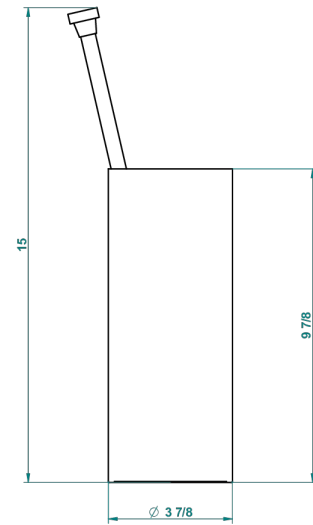

PROFIL ONYX NOIR

A6N-4700

THG[®]
PARIS

Pot à balai à poser en métal, avec balai sans couvercle

22386

06/10/2015

CARACTÉRISTIQUES

- Accessoire en laiton
- Brosse de rechange Réf. G00.703B