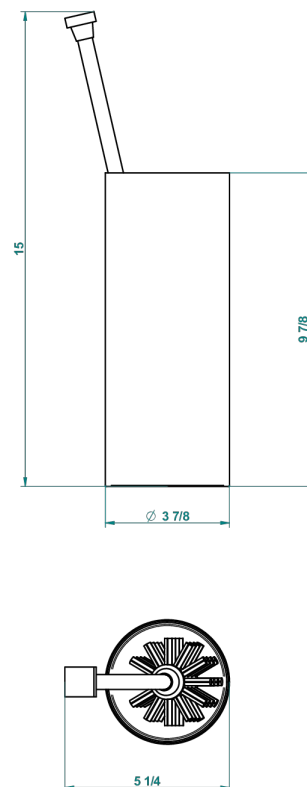

PROFIL ONICE NEGRO

A6N-4700

Escobillero con escobilla sin tapa

THG[®]
PARIS

22386

06/10/2015

CARACTERÍSTICAS

- Profil Onice negro
- Escobillero con escobilla sin tapa

ACABADOS DISPONIBLES

Bronce claro - D01
Cerámica negra mate - D30
Cobre viejo mate - H07
Cromo - A02
Cromo / dorado - G02
Cromo mate - C02

Dorado - F01
Dorado mate - F07
Dorado pálido - F30
Dorado pálido mate (sin barniz) - F31
Níquel - B01
Níquel mate - C01

Níquel viejo - H28
Pvd blush - H62
Pvd blush mate - H60
Pvd color latón - H49
Pvd color latón mate - H50
Pvd color níquel - H55

Pvd color níquel mate - H56
Pvd color oro - H52
Pvd color oro mate - H53
Pvd grafito - H64
Pvd grafito mate - H65
Pvd marrón bronce - F33