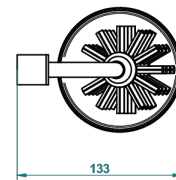

PROFIL ONYX NOIR

A6N-4700

Pot à balai à poser en métal, avec balai sans couvercle

THG[®]
PARIS

22386

06/10/2015

CARACTÉRISTIQUES

- Accessoire en laiton
- Brosse de rechange Réf. G00.703B

FINITIONS DISPONIBLES

Bronze clair - D01
Chromé - A02
Chromé / doré - G02
Chromé mat - C02
Doré brillant - F01
Doré mat - F07

Nickel brillant - B01
Nickel mat - C01
Noir mat céramique - D30
Or pâle - F30
Or pâle mat - F31
Pvd blush - H62