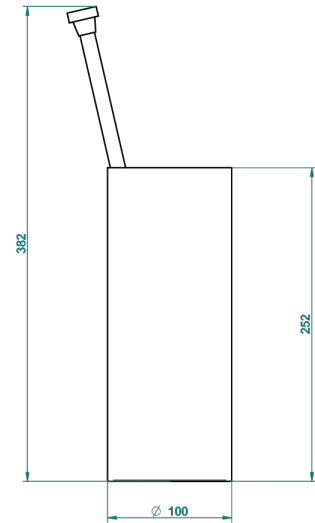

PROFIL ONYX NOIR

A6N-4700

Pot à balai à poser en métal, avec balai sans couvercle

THG[®]
PARIS

22386

06/10/2015

CARACTÉRISTIQUES

- Accessoire en laiton
- Brosse de rechange Réf. G00.703B