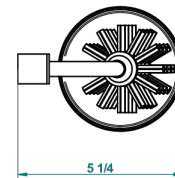

PROFIL ONYX NOIR

A6N-4700

Pot à balai à poser en métal, avec balai sans couvercle

THG[®]
PARIS

22386

06/10/2015

CARACTÉRISTIQUES

- Accessoire en laiton
- Brosse de rechange Réf. G00.703B

FINITIONS DISPONIBLES

Bronze clair - D01
Chromé - A02
Chromé / doré - G02
Chromé mat - C02
Doré brillant - F01
Doré mat - F07

Nickel brillant - B01
Nickel mat - C01
Noir mat céramique - D30
Or pâle - F30
Or pâle mat - F31
Pvd blush - H62