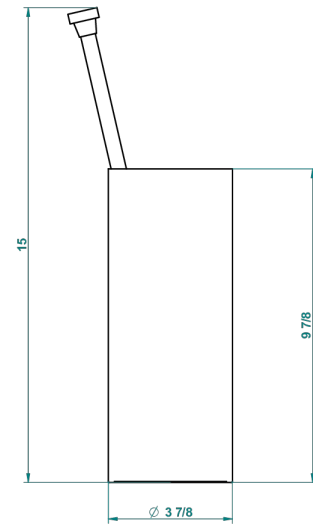

PROFIL ONYX NOIR

A6N-4700

Pot à balai à poser en métal, avec balai sans couvercle

THG[®]
PARIS

22386

06/10/2015

CARACTÉRISTIQUES

- Accessoire en laiton
- Brosse de rechange Réf. G00.703B