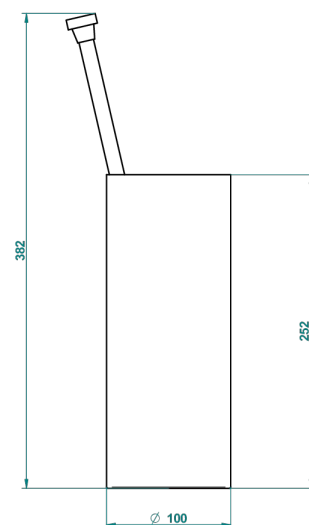

PROFIL LALIQUE CRISTAL CLAIR A MANETTES

A6H-4700

THG[®]
PARIS

Pot à balai à poser en métal, avec balai sans couvercle

22386

06/10/2015

CARACTÉRISTIQUES

- Accessoire en laiton
- Brosse de rechange Réf. G00.703B